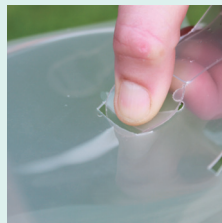

Colclick®

El collar isabelino de B. Braun

Instrucciones para la colocación

- Colocación muy fácil
- flexible
- resistente a los golpes
- semitransparente.

- Introducir las pestañas laterales de FUERA hacia DENTRO y que se escuche el "click" de su anclaje.
- Posteriormente pasar la pestaña por el anclaje de seguridad como muestra la fotografía.

- Introducir las pestañas de la zona del cuello de DENTRO hacia FUERA y que se escuche el "click" de su anclaje.
- Posteriormente pasar la pestaña por el anclaje de seguridad como muestra la fotografía.