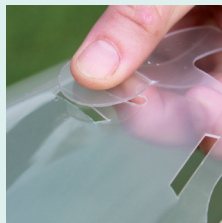

Colclick®

El collar isabelino de B. Braun

Instrucciones para la colocación

- Colocación muy fácil
- flexible
- resistente a los golpes
- semitransparente.

- Introducir las pestañas laterales de FUERA hacia DENTRO y que se escuche el "click" de su anclaje.
- Posteriormente pasar la pestaña por el anclaje de seguridad como muestra la fotografía.

- Introducir las pestañas de la zona del cuello de DENTRO hacia FUERA y que se escuche el "click" de su anclaje.
- Posteriormente pasar la pestaña por el anclaje de seguridad como muestra la fotografía.