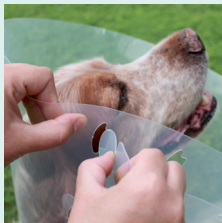

Colclick®

El collar isabelino de B. Braun

Instrucciones para la colocación

- Colocación muy fácil
- flexible
- resistente a los golpes
- semitransparente.

- Introducir las pestañas laterales de FUERA hacia DENTRO y que se escuche el "click" de su anclaje.
- Posteriormente pasar la pestaña por el anclaje de seguridad como muestra la fotografía.

- Introducir las pestañas de la zona del cuello de DENTRO hacia FUERA y que se escuche el "click" de su anclaje.
- Posteriormente pasar la pestaña por el anclaje de seguridad como muestra la fotografía.