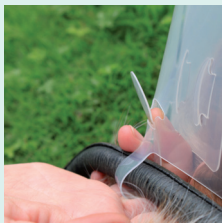

Colclick®

El collar isabelino de B. Braun

Instrucciones para la colocación

- Colocación muy fácil
- flexible
- resistente a los golpes
- semitransparente.

- Introducir las pestañas laterales de FUERA hacia DENTRO y que se escuche el "click" de su anclaje.
- Posteriormente pasar la pestaña por el anclaje de seguridad como muestra la fotografía.

- Introducir las pestañas de la zona del cuello de DENTRO hacia FUERA y que se escuche el "click" de su anclaje.
- Posteriormente pasar la pestaña por el anclaje de seguridad como muestra la fotografía.